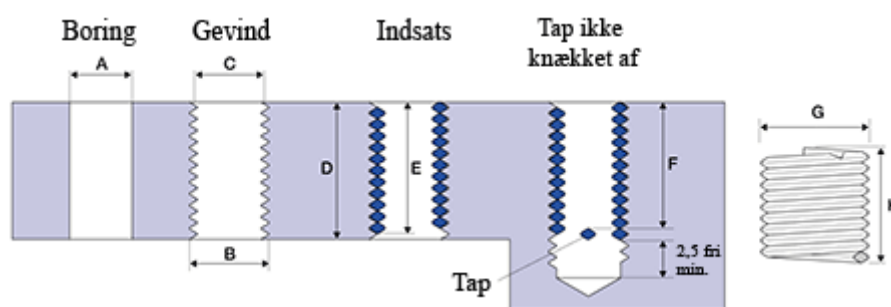

Varenummer: 1312710022500
Beskrivelse: KLEE Gevindindsats FILTEC+ M10 x 1,25
boreddybde 25mm

Mål

A	= 10,4 -0,129 +0,212
B	= 11.624
C	= 10,812 -0 +0,099
D	= 25.00
Gevind	= M10 x 1,25
G Min/Maks	= 11,75 12,00
H	= 17.00